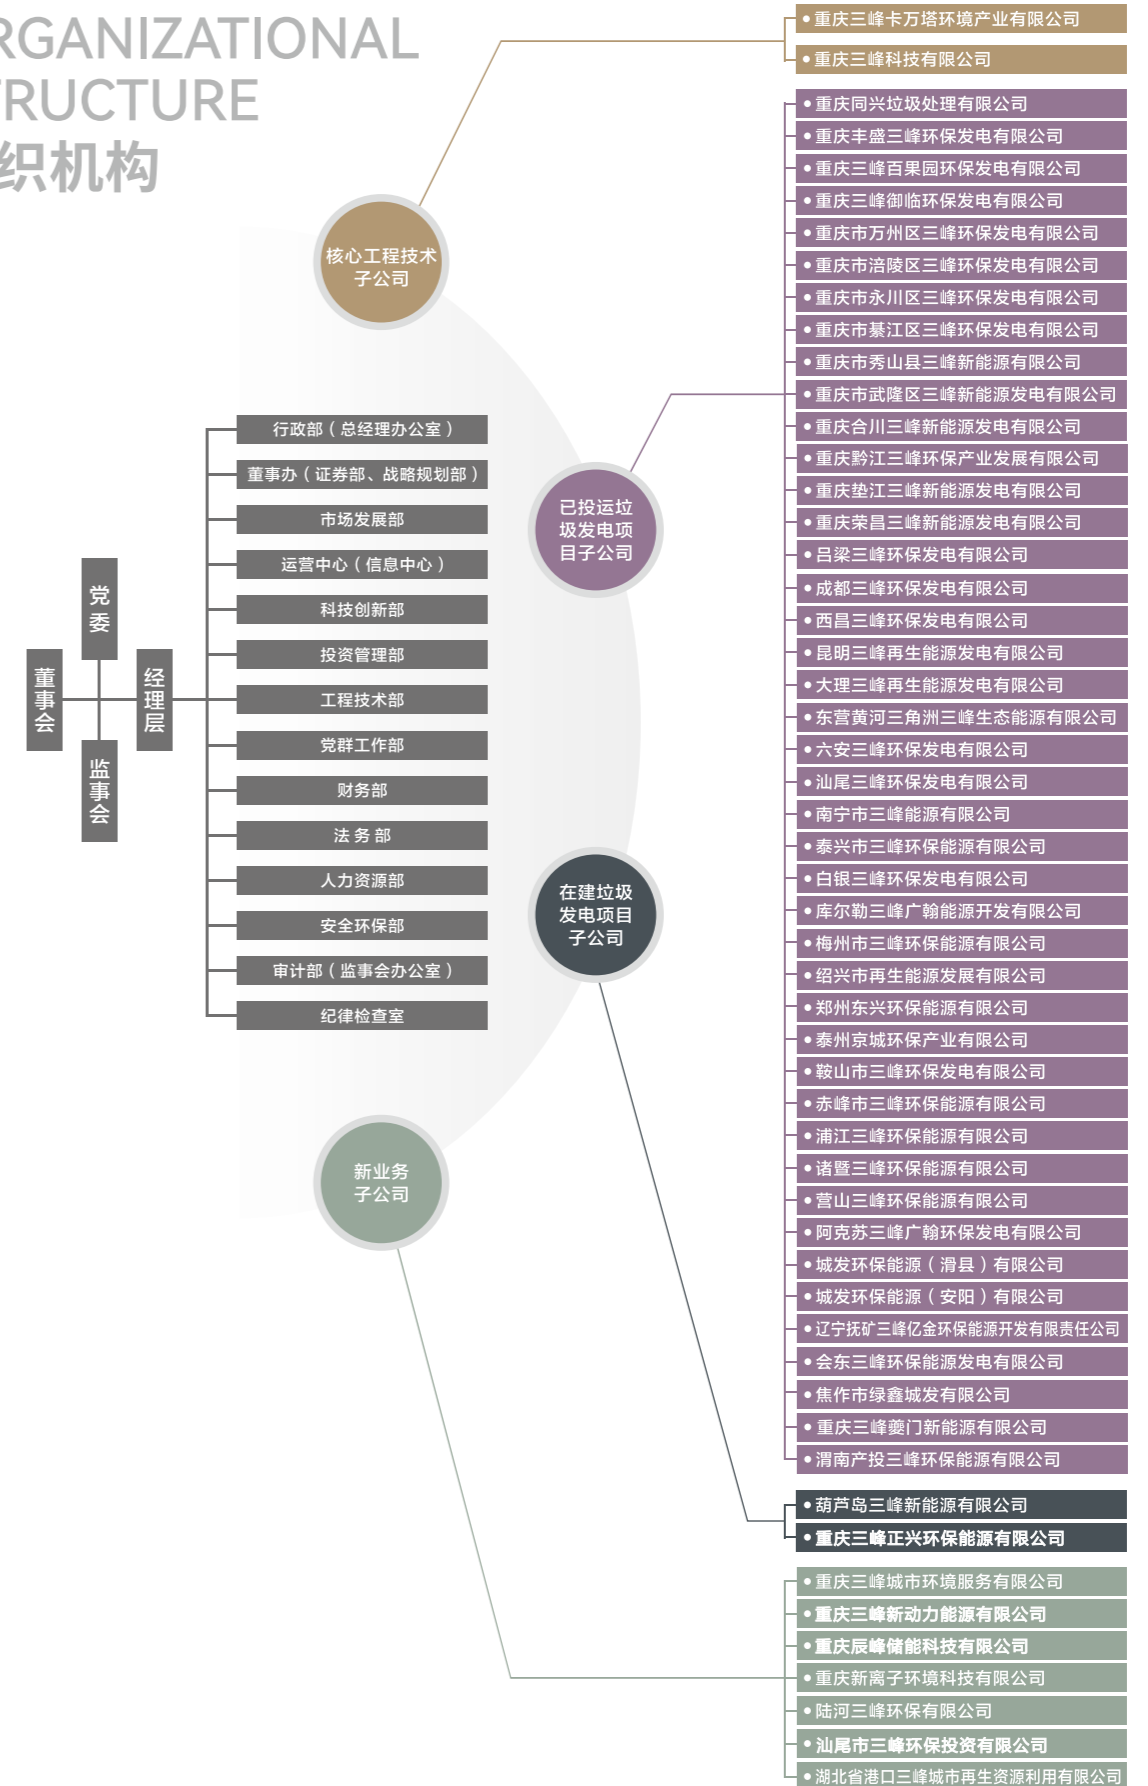

三峰环境总部大楼

三峰环境管理团队

EQUITY STRUCTURE

股权架构

• 经过二十余年的发展,公司已形成以央企和地方国企为主的多元化股权结构,具体构成如下:

ORGANIZATIONAL STRUCTURE

组织机构

HISTORICAL TRACE

全球业绩

国内业绩分布

国际业绩分布

已投资垃圾焚烧发电项目:

56个

日处理生活垃圾:

61250吨

全球垃圾焚烧发电项目:

247个

全球垃圾焚烧发电项目生产线:

401条

日处理生活垃圾:

21万吨

56个, 61250吨, 247个, 401条, 21万吨

● 项目个数
● 生产线条数

TYPICAL PPP/BOT PROJECTS 部分投资项目外景