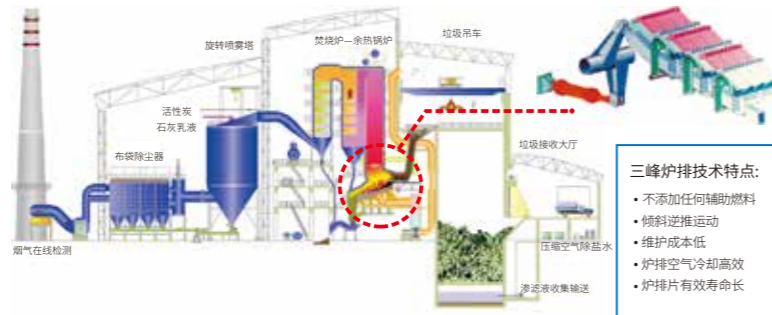

ADVANCED TECHNOLOGY 技术领先

引进技术 Introduce Technology

- 2000年引进SITY2000垃圾焚烧发电全套技术, 并在中国率先实现国产化。