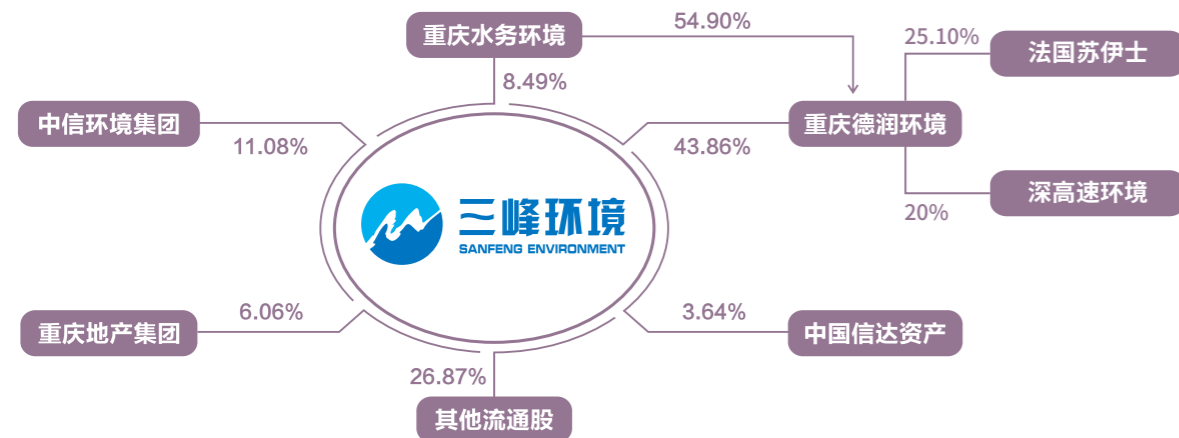

三峰环境总部大楼

三峰环境管理团队

EQUITY STRUCTURE

股权架构

• 经过二十余年的发展,公司已形成以央企和地方国企为主的多元化股权结构,具体构成如下:

ORGANIZATIONAL STRUCTURE

组织机构

HISTORICAL TRACE